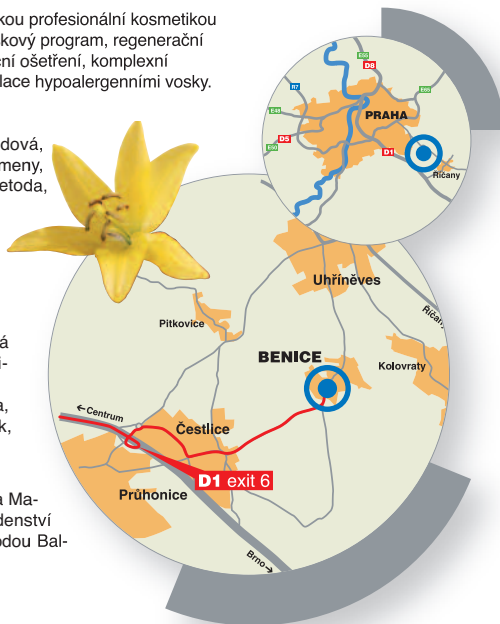

Vlasové studio

Profesionální vlasová kosmetika Matrix biologie, styling a poradenství včetně prodlužování vlasů metodou Balmain.